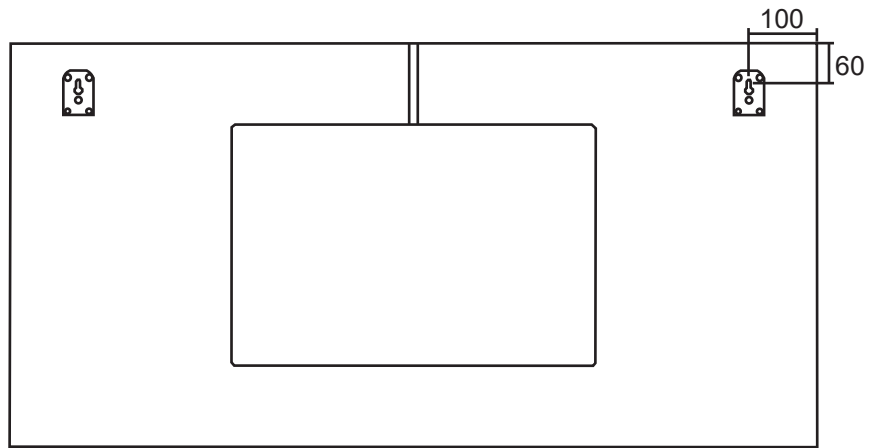

PORTO Mirror

W=600/800/1000/1200

<ul style="list-style-type: none"> 2x 2x 6x 2x 	<p>1</p> <p>Fitting mounting plate</p>	<p>2</p>
--	---	-----------------

<p>3 W=600/800/1000/1200</p> <p>W-200</p> <p>H-60</p> <p>Wall mount</p>	<p>4</p> <p>2x</p>	<p>5</p>
--	---------------------------	-----------------

<p>6</p>	<p>300</p> <p>W/2</p>
-----------------	-----------------------