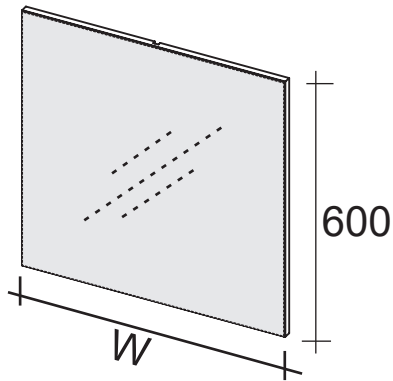

PORTO Mirror

W=600/800/1000/1200

<ul style="list-style-type: none"> 2x 2x 6x 2x 	<p>1</p> <p>Fitting mounting plate</p>	<p>2</p>
--	---	-----------------

<p>3 W=600/800/1000/1200</p> <p>W-200</p> <p>H-60</p> <p>Wall mount</p>	<p>4</p> <p>2x</p>	<p>5</p>
--	---------------------------	-----------------

<p>6</p>	<p>300</p> <p>W/2</p>
-----------------	-----------------------