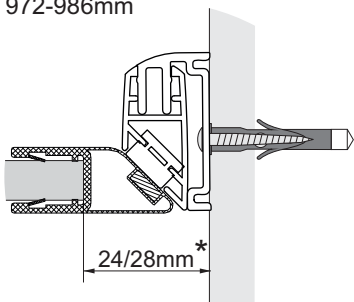

Z
A 872-886mm
972-986mm

! POZOR ! Rozměry neplatí pro atypické provedení zástěn (GSM*****).
V případě nejasností kontaktujte výrobce.

! ATTENTION ! Dimensions are not valid for atypical screens (GSM*****)
In case of doubt contact producer.

! LET OP ! Deze maten zijn niet te gebruiken voor glas cabines op maat (GSM*****)
In geval van twijfel, neem contact op met de producent.

! UWAGA ! Wymiary nie dotyczą kabin niestandardowych (GSM*****)
W przypadku wątpliwości prosimy skontaktować się z producentem.

! ACHTUNG ! Diese Masse sind nicht gültig bei Massarbeit von Duschtrennungen (GSM*****).
Nehmen Sie bei Unklarheiten Kontakt auf mit Ihrem Hersteller.

! ATTENTION ! Pas tenir compte de ces mesures pour des parois spéciales sur mesure (GSM*****)
N'hésitez pas de contacter le fabricant.