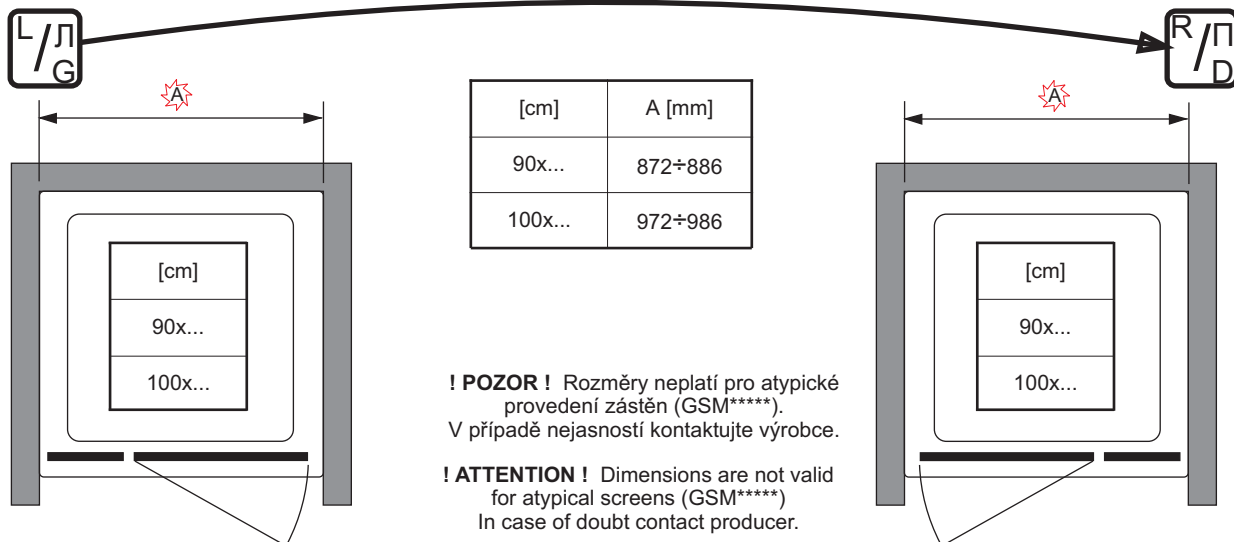

Z
A 872-886mm
972-986mm

! POZOR ! Rozměry neplatí pro atypické provedení zástěn (GSM*****).
V případě nejasností kontaktujte výrobce.

! ATTENTION ! Dimensions are not valid for atypical screens (GSM*****)
In case of doubt contact producer.

! LET OP ! Deze maten zijn niet te gebruiken voor glas cabines op maat (GSM*****)
In geval van twijfel, neem contact op met de producent.

! UWAGA ! Wymiary nie dotyczą kabin niestandardowych (GSM*****)
W przypadku wątpliwości prosimy skontaktować się z producentem.

! ACHTUNG ! Diese Masse sind nicht gültig bei Massarbeit von Duschtrennungen (GSM*****).
Nehmen Sie bei Unklarheiten Kontakt auf mit Ihrem Hersteller.

! ATTENTION ! Pas tenir compte de ces mesures pour des parois spéciales sur mesure (GSM*****)
N'hésitez pas de contacter le fabricant.