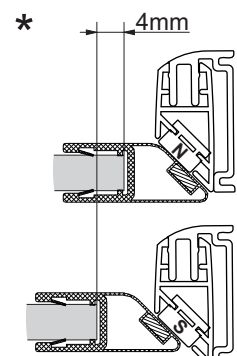

Z
A 872-886mm
972-986mm

! POZOR ! Rozměry neplatí pro atypické provedení zástěn (GSM*****).
V případě nejasností kontaktujte výrobce.

! ATTENTION ! Dimensions are not valid for atypical screens (GSM*****)
In case of doubt contact producer.

! LET OP ! Deze maten zijn niet te gebruiken voor glas cabines op maat (GSM*****)
In geval van twijfel, neem contact op met de producent.

! UWAGA ! Wymiary nie dotyczą kabin niestandardowych (GSM*****)
W przypadku wątpliwości prosimy skontaktować się z producentem.

! ACHTUNG ! Diese Masse sind nicht gültig bei Massarbeit von Duschtrennungen (GSM*****).
Nehmen Sie bei Unklarheiten Kontakt auf mit Ihrem Hersteller.

! ATTENTION ! Pas tenir compte de ces mesures pour des parois spéciales sur mesure (GSM*****)
N'hésitez pas de contacter le fabricant.