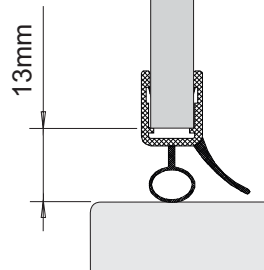

! POZOR ! Rozměry neplatí pro atypické provedení zástěn (GSM*****).
V případě nejasností kontaktujte výrobce.

! ATTENTION ! Dimensions are not valid for atypical screens (GSM*****)
In case of doubt contact producer.

! LET OP ! Deze maten zijn niet te gebruiken voor glas cabines op maat (GSM*****)
In geval van twijfel, neem contact op met de producent.

! UWAGA ! Wymiary nie dotyczą kabin niestandardowych (GSM*****)
W przypadku wątpliwości prosimy skontaktować się z producentem.

! ACHTUNG ! Diese Masse sind nicht gültig bei Massarbeit von Duschtrennungen (GSM*****).
Nehmen Sie bei Unklarheiten Kontakt auf mit Ihrem Hersteller.

! ATTENTION ! Pas tenir compte de ces mesures pour des parois spéciales sur mesure (GSM*****)
N'hésitez pas de contacter le fabricant.

! FIGYELEM ! A méretek nem lehetségesek az egyedi üvegek gyártásakor (GSM*****)
Amennyiben bizonytalan a méretet illetően, kérjük forduljon a gyártóhoz.

! ВНИМАНИЕ ! Данные размеры не действуют на нестандартные шторы (GSM.....).
По всем возникающим вопросам можете обращаться к производителю.

⓪

Ⓜ

CE

RIHO
Suchý 37, 680 01
Czech Republic

10
DoP-2014-05

G
(exact product code - see sticker on package
přesný kód výrobku - viz nálepka na obalu)
PH
EN 14428