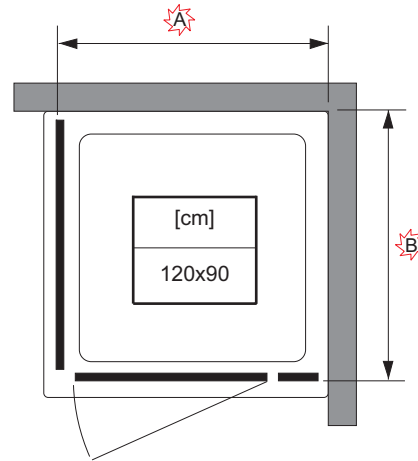

[cm]	A [mm]	B [mm]
120x90	1166±1176	865±875

**! POZOR !** Rozměry neplatí pro atypické provedení zástěn (GSM\*\*\*\*\*).  
V případě nejasností kontaktujte výrobce.

**! ATTENTION !** Dimensions are not valid for atypical screens (GSM\*\*\*\*\*).  
In case of doubt contact producer.

**! LET OP !** Deze maten zijn niet te gebruiken voor glas cabines op maat (GSM\*\*\*\*\*).  
In geval van twijfel, neem contact op met de producent.

**! UWAGA !** Wymiary nie dotyczą kabin niestandardowych (GSM\*\*\*\*\*).  
W przypadku wątpliwości prosimy skontaktować się z producentem.