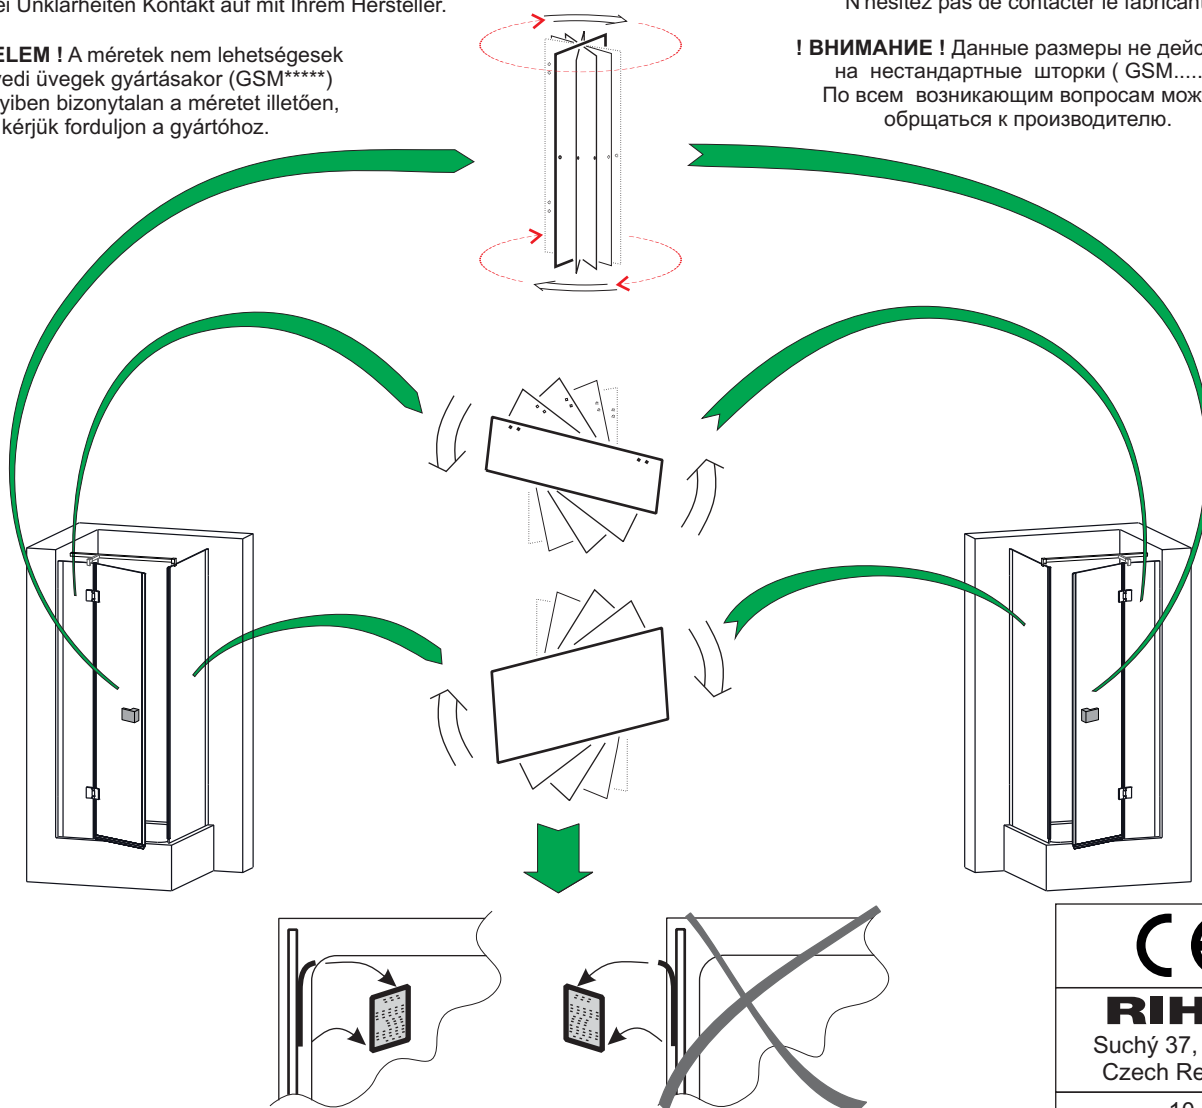

! POZOR ! Rozměry neplatí pro atypické provedení zástěn (GSM*****).
V případě nejasností kontaktujte výrobce.

! ATTENTION ! Dimensions are not valid for atypical screens (GSM*****).
In case of doubt contact producer.

! LET OP ! Deze maten zijn niet te gebruiken voor glas cabines op maat (GSM*****).
In geval van twijfel, neem contact op met de producent.

! UWAGA ! Wymiary nie dotyczą kabin niestandardowych (GSM*****).
W przypadku wątpliwości prosimy skontaktować się z producentem.

! ACHTUNG ! Diese Masse sind nicht gültig bei Massarbeit von Duschtrennungen (GSM*****).
Nehmen Sie bei Unklarheiten Kontakt auf mit Ihrem Hersteller.

! ATTENTION ! Pas tenir compte de ces mesures pour des parois spéciales sur mesure (GSM*****).
N'hésitez pas de contacter le fabricant.

! FIGYELEM ! A méretek nem lehetségesek az egyedi üvegek gyártásakor (GSM*****).
Amennyiben bizonytalan a méretet illetően, kérjük forduljon a gyártóhoz.

! ВНИМАНИЕ ! Данные размеры не действуют на нестандартные шторы (GSM.....).
По всем возникающим вопросам можете обращаться к производителю.