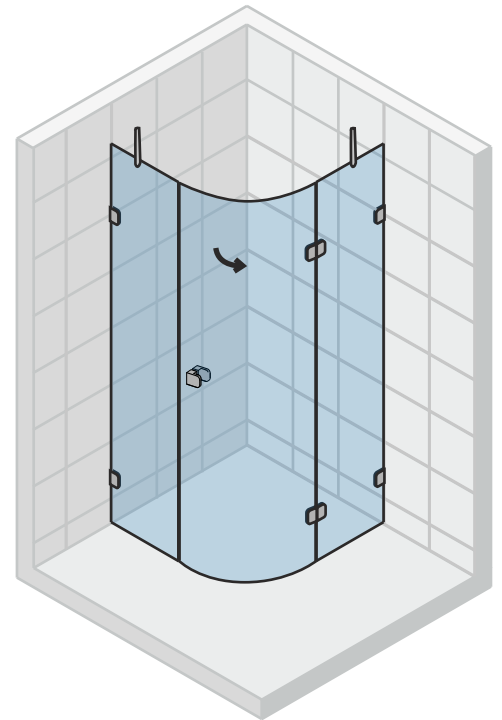

Scandic Soft Q308

Links / Left / Gauche
Levá / Balos / Lewa /

Rechts / Right / Droite
Pravá / Jobbos / Prawa /

Links / Left / Gauche / Levá / Balos / Lewa /

Links / Left / Gauche / Levá / Balos / Lewa /

Links / Left / Gauche / Levá / Balos / Lewa /

Links / Left / Gauche
Levá / Balos / Lewa /

[cm]	A [mm]	B [mm]
90x90	870	870
100x100	970	970
120x120	1170	1170

Rechts / Right / Droite
Prává / Jobbos / Prawa /

CZ POZOR! Rozm ry neplatí pro atypické provedení zást n (GSM*****).
V p ípad nejasností kontaktujte výrobce.