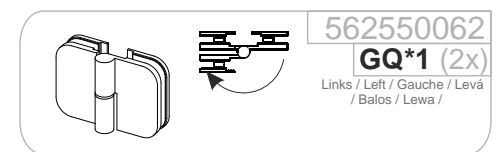

Scandic Soft Q308

Links / Left / Gauche
Levá / Balos / Lewa /

Rechts / Right / Droite
Pravá / Jobbos / Prawa /

Links / Left / Gauche / Levá / Balos / Lewa /

Links / Left / Gauche / Levá / Balos / Lewa /

Links / Left / Gauche / Levá / Balos / Lewa /

Links / Left / Gauche
Levá / Balos / Lewa /

[cm]	A [mm]	B [mm]
90x90	870	870
100x100	970	970
120x120	1170	1170

Rechts / Right / Droite
Prává / Jobbos / Prawa /

CZ POZOR! Rozm ry neplatí pro atypické provedení zást n (GSM*****).
V p ípad nejasností kontaktujte výrobce.