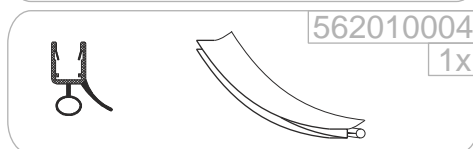

Scandic Soft Q308

Links / Left / Gauche
Levá / Balos / Lewa /

Rechts / Right / Droite
Pravá / Jobbos / Prawa /

Links / Left / Gauche / Levá / Balos / Lewa /

Links / Left / Gauche / Levá / Balos / Lewa /

Links / Left / Gauche / Levá / Balos / Lewa /

Links / Left / Gauche
Levá / Balos / Lewa /

[cm]	A [mm]	B [mm]
90x90	870	870
100x100	970	970
120x120	1170	1170

Rechts / Right / Droite
Prává / Jobbos / Prawa /

CZ POZOR! Rozm ry neplatí pro atypické provedení zást n (GSM*****).
V p ípad nejasností kontaktujte výrobce.