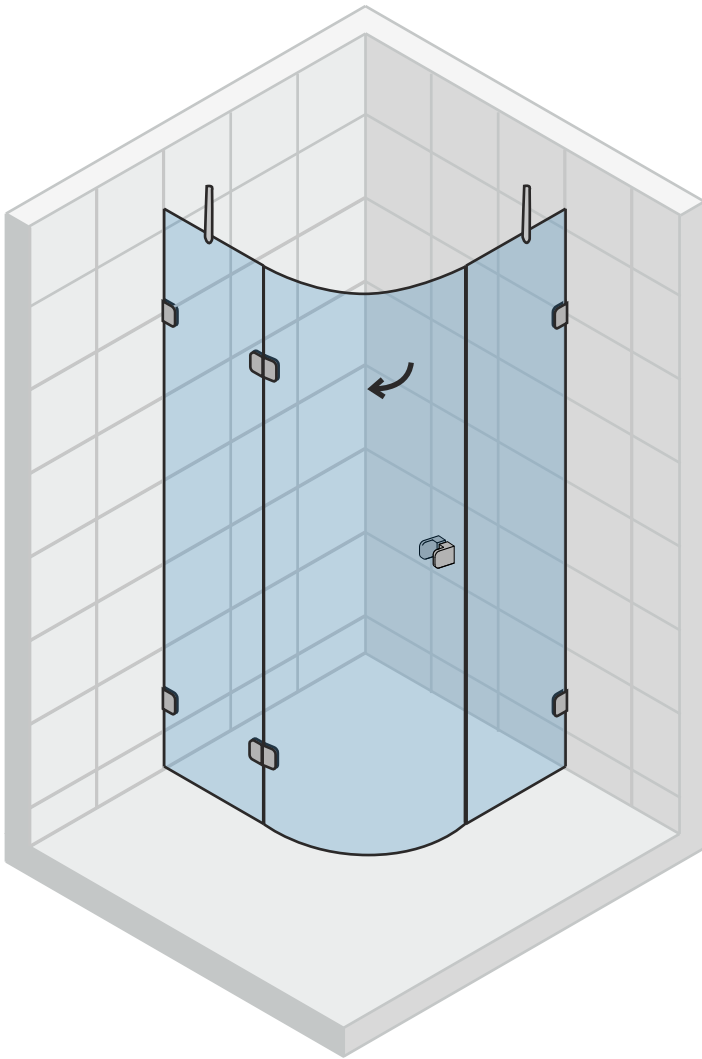

Scandic Soft Q308

Links / Left / Gauche
Levá / Balos / Lewa /

Rechts / Right / Droite
Pravá / Jobbos / Prawa /

Links / Left / Gauche / Levá / Balos / Lewa /

Links / Left / Gauche / Levá / Balos / Lewa /

Links / Left / Gauche / Levá / Balos / Lewa /

Links / Left / Gauche
Levá / Balos / Lewa /

[cm]	A [mm]	B [mm]
90x90	870	870
100x100	970	970
120x120	1170	1170

Rechts / Right / Droite
Prává / Jobbos / Prawa /

CZ POZOR! Rozm ry neplatí pro atypické provedení zást n (GSM*****).
V p ípad nejasností kontaktujte výrobce.