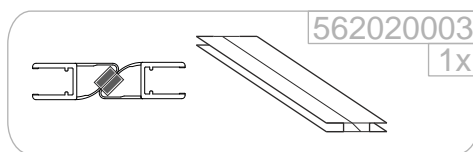

Scandic Soft Q308

Links / Left / Gauche
Levá / Balos / Lewa /

Rechts / Right / Droite
Pravá / Jobbos / Prawa /

Links / Left / Gauche / Levá / Balos / Lewa /

Links / Left / Gauche / Levá / Balos / Lewa /

Links / Left / Gauche / Levá / Balos / Lewa /

Links / Left / Gauche
Levá / Balos / Lewa /

[cm]	A [mm]	B [mm]
90x90	870	870
100x100	970	970
120x120	1170	1170

Rechts / Right / Droite
Prává / Jobbos / Prawa /

CZ POZOR! Rozm ry neplatí pro atypické provedení zást n (GSM*****).
V p ípad nejasností kontaktujte výrobce.