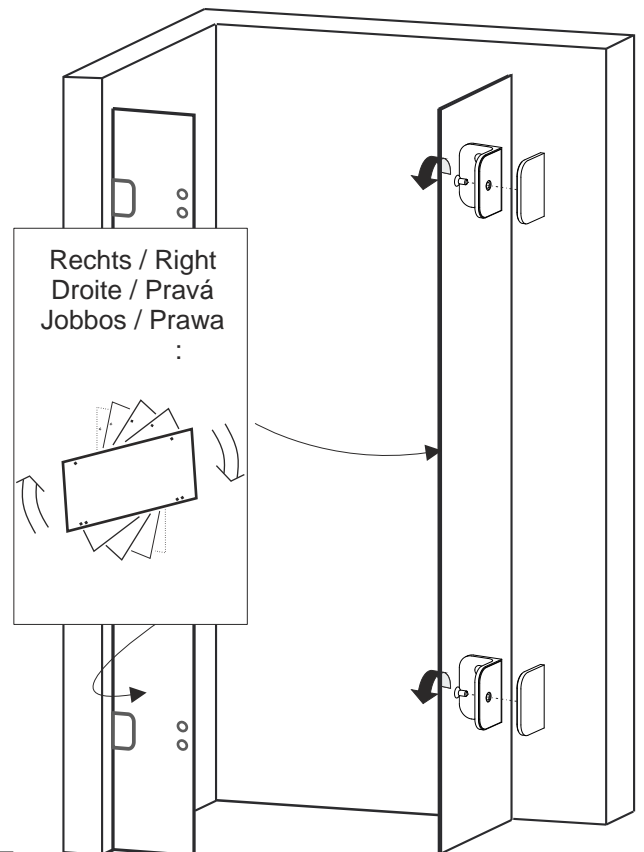

Scandic Soft Q308

Links / Left / Gauche
Levá / Balos / Lewa /

Rechts / Right / Droite
Pravá / Jobbos / Prawa /

Links / Left / Gauche / Levá / Balos / Lewa /

Links / Left / Gauche / Levá / Balos / Lewa /

Links / Left / Gauche / Levá / Balos / Lewa /

Links / Left / Gauche
Levá / Balos / Lewa /

[cm]	A [mm]	B [mm]
90x90	870	870
100x100	970	970
120x120	1170	1170

Rechts / Right / Droite
Prává / Jobbos / Prawa /

CZ POZOR! Rozm ry neplatí pro atypické provedení zást n (GSM*****).
V p ípad nejasností kontaktujte výrobce.