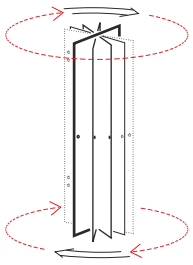

Links / Left / Gauche / Levá / Balos / Lewa /

Rechts / Right
Droite / Pravá
Jobbos / Prawa
: