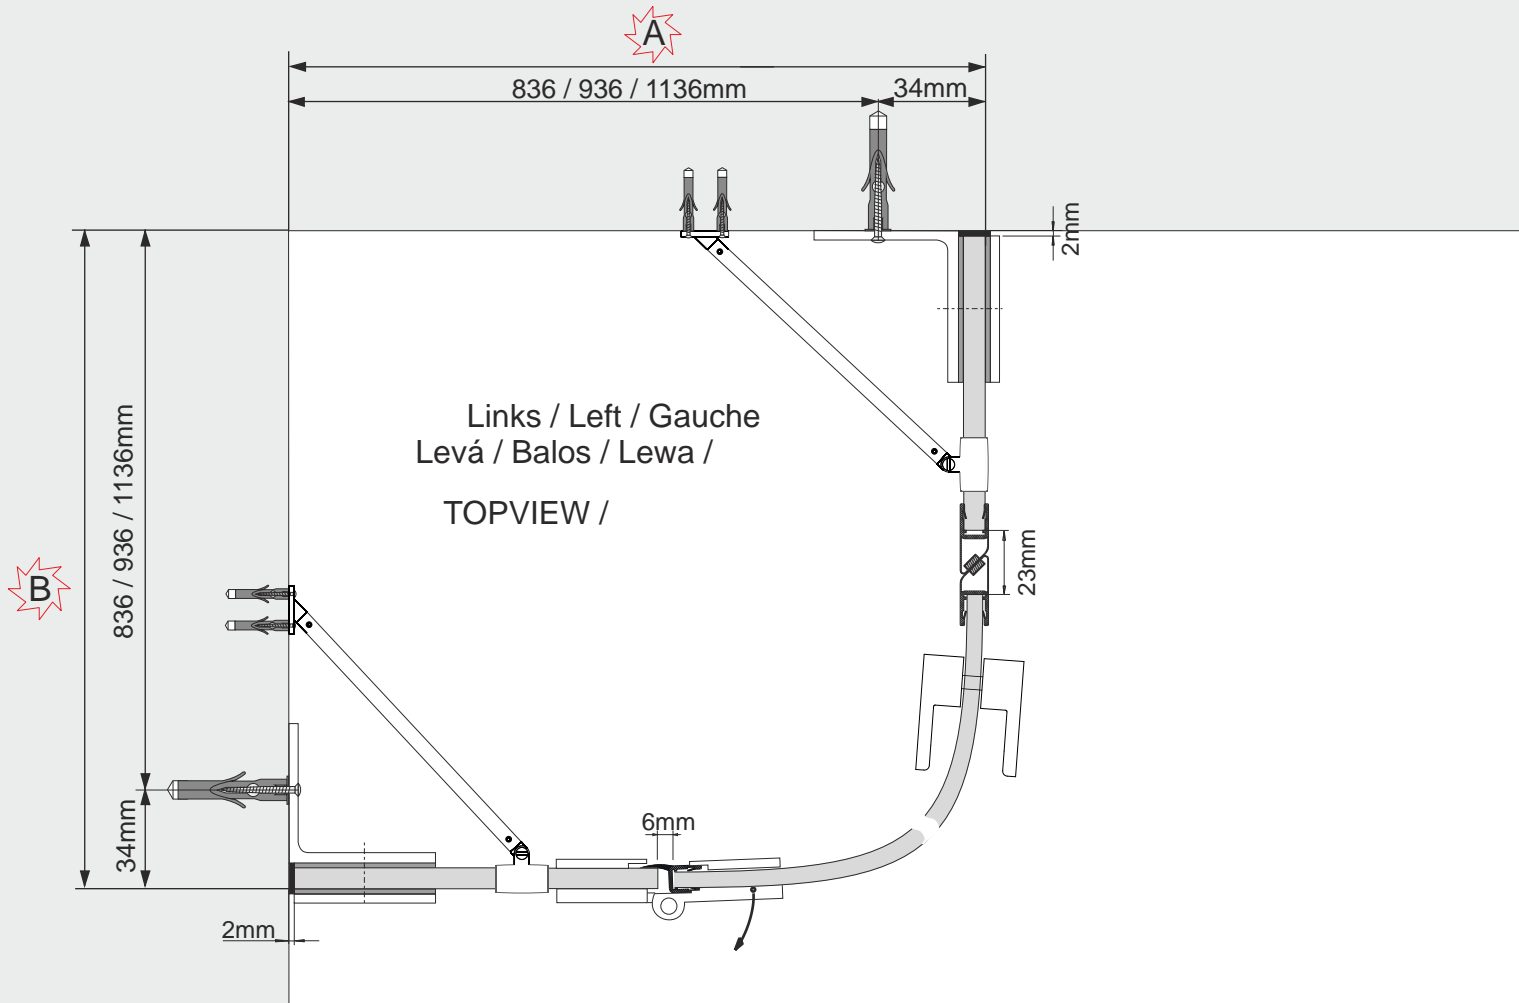

Links / Left / Gauche / Levá / Balos / Lewa /

Links / Left / Gauche / Levá / Balos / Lewa /