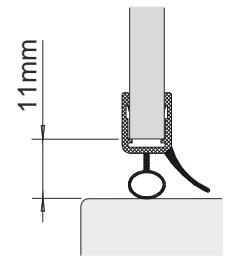

Links / Left / Gauche / Levá / Balos / Lewa /