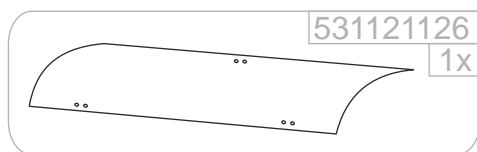

Scandic Soft Q308

Links / Left / Gauche
Levá / Balos / Lewa /

Rechts / Right / Droite
Pravá / Jobbos / Prawa /

Links / Left / Gauche / Levá / Balos / Lewa /

Links / Left / Gauche / Levá / Balos / Lewa /

Links / Left / Gauche / Levá / Balos / Lewa /

Links / Left / Gauche
Levá / Balos / Lewa /

[cm]	A [mm]	B [mm]
90x90	870	870
100x100	970	970
120x120	1170	1170

Rechts / Right / Droite
Prává / Jobbos / Prawa /

CZ POZOR! Rozm ry neplatí pro atypické provedení zást n (GSM*****).
V p ípad nejasností kontaktujte výrobce.