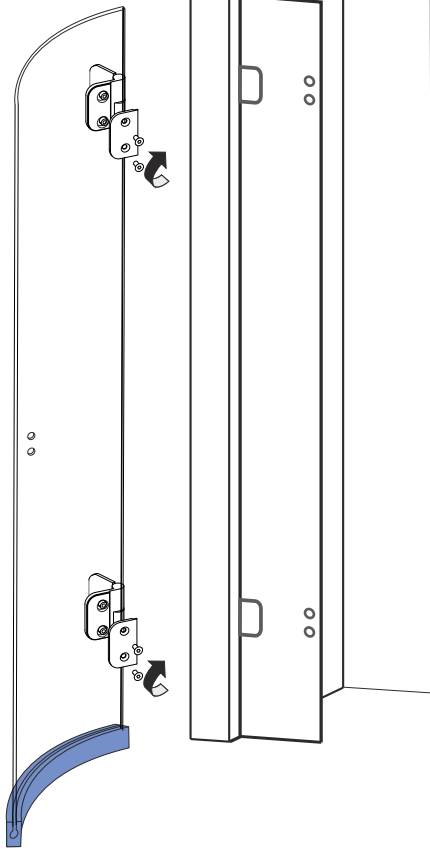

Links / Left / Gauche / Levá / Balos / Lewa /

Rechts / Right
Droite / Pravá
Jobbos / Prawa
: