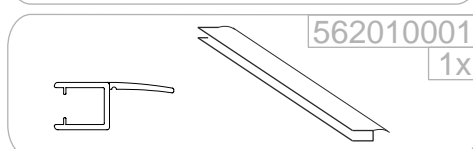

Scandic Soft Q308

Links / Left / Gauche
Levá / Balos / Lewa /

Rechts / Right / Droite
Pravá / Jobbos / Prawa /

Links / Left / Gauche / Levá / Balos / Lewa /

Links / Left / Gauche / Levá / Balos / Lewa /

Links / Left / Gauche / Levá / Balos / Lewa /

Links / Left / Gauche
Levá / Balos / Lewa /

[cm]	A [mm]	B [mm]
90x90	870	870
100x100	970	970
120x120	1170	1170

Rechts / Right / Droite
Prává / Jobbos / Prawa /

CZ POZOR! Rozm ry neplatí pro atypické provedení zást n (GSM*****).
V p ípad nejasností kontaktujte výrobce.