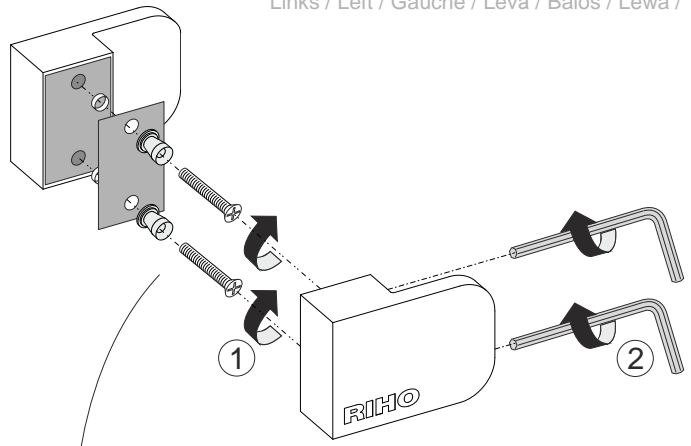

3

Links / Left / Gauche / Levá / Balos / Lewa /